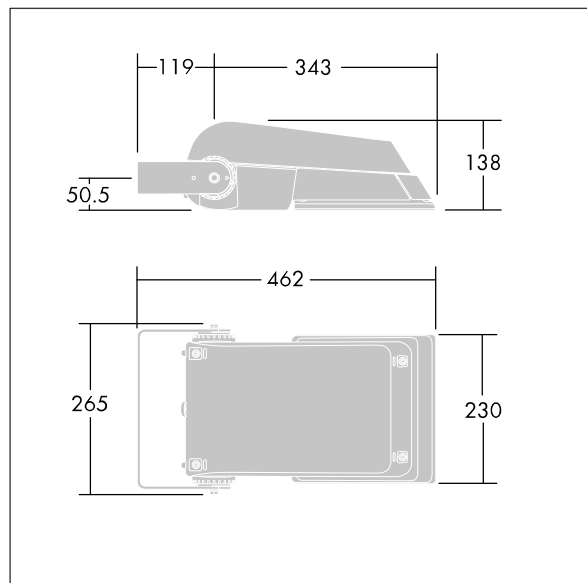

Areaflood Pro

96644849 AFP S 36L70-740 A5 HFX CL2 GY

THORN

Areaflood Pro

En kompakt och lätt strålkastare för allmänt bruk. Med liten stomme, konfigurerad för DALI-styrning över flera ledningar, som driver 36 LED vid 700mA med asymmetrisk 50°-ljusfördelning. IP66, IK08, Elektrisk klass II. Stomme: pressgjuten Aluminium (EN AC-44300), Ljusgrå texturfärg 150 (liknar RAL9006).. Kupa: 4 mm tjock härdat glas. Vändbar monteringsbygel medföljer, Levereras med 4000K LED.

Dimensioner: 462 x 265 x 139 mm
Systemeffekt: 77 W
Ljusflöde från armatur: 11281 lm
Armaturverkningsgrad: 147 lm/W
Vikt: 6,29 kg
Projicerad vindyta: 0.05 m²

TLG_AFLP_F_SMALLPDB.jpg

TLG_AFLP_M_SML.wmf

Den här produkten innehåller ljuskällor i energieffektivitetsklass E.