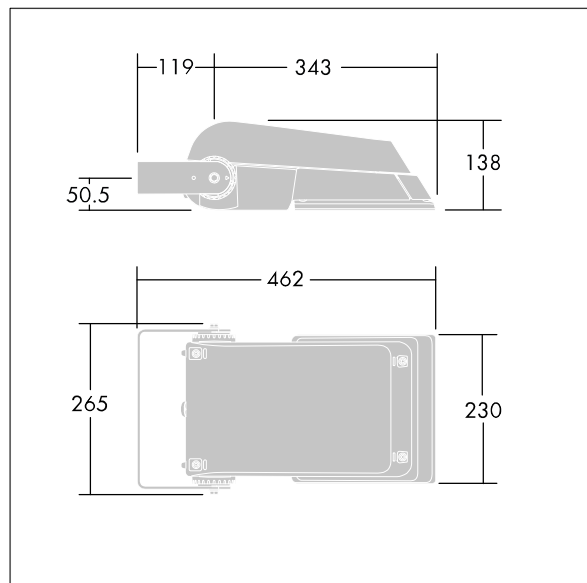

Dimensioner: 462 x 265 x 139 mm

Systemeffekt: 77 W

Ljusflöde från armatur: 11594 lm

Armaturverkningsgrad: 151 lm/W

Vikt: 6,3 kg

Projicerad vindyta: 0.05 m²

TLG_AFLP_F_SMALLPDB.jpg

TLG_AFLP_M_SML.wmf