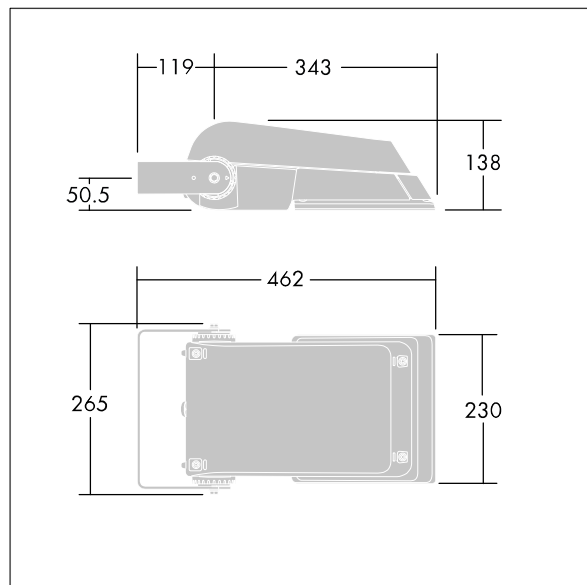

Areaflood Pro

96644848 AFP S 36L70-740 A4 HFX CL2 GY

THORN

ISO 9223 C5		IP66	IK08					T _a -25 +35
----------------	--	------	------	--	--	--	--	---------------------------

Areaflood Pro

En kompakt och lätt strålkastare för allmänt bruk. Med liten stomme, konfigurerad för DALI-styrning över flera ledningar, som driver 36 LED vid 700mA med asymmetrisk 40°-ljusfördelning. IP66, IK08, Elektrisk klass II. Stomme: pressgjuten Aluminium (EN AC-44300), Ljusgrå texturfärg 150 (liknar RAL9006).. Kupa: 4 mm tjock härdat glas. Vändbar monteringsbygel medföljer, Levereras med 4000K LED.

Dimensioner: 462 x 265 x 139 mm

Systemeffekt: 77 W

Ljusflöde från armatur: 11594 lm

Armaturverkningsgrad: 151 lm/W

Vikt: 6,3 kg

Projicerad vindyta: 0.05 m²

TLG_AFLP_F_SMALLPDB.jpg

TLG_AFLP_M_SML.wmf