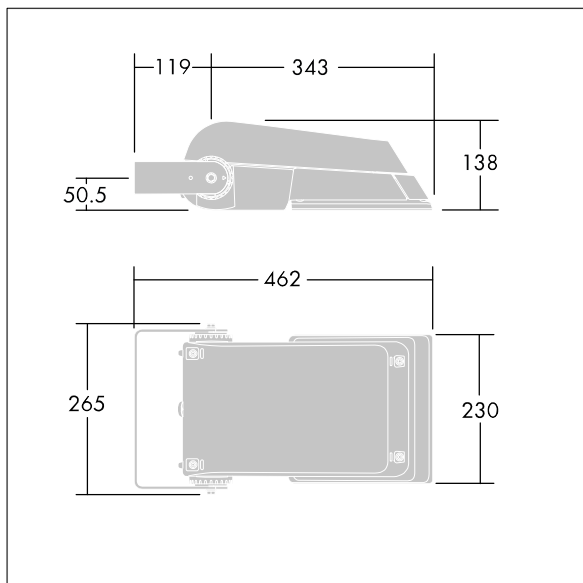

Areaflood Pro

THORN

96644829 AFP S 36L70-740 WR BS 3550 CL2 GY

Areaflood Pro

En kompakt och lätt strålkastare för allmänt bruk. Med liten stomme, konfigurerad för effektreducering 3 timmar före och 5 timmar efter beräknad midnatt, som driver 36 LED vid 700mA med Bred gatubelysning-ljusfördelning. IP66, IK08, Elektrisk klass II. Stomme: pressgjuten Aluminium (EN AC-44300), Ljusgrå texturfärg 150 (liknar RAL9006).. Kupa: 4 mm tjock härdat glas. Vändbar monteringsbygel medföljer, Levereras med 4000K LED.

Kan ej användas med UrbaSens-system.

Dimensioner: 462 x 265 x 139 mm

Systemeffekt: 77 W

Ljusflöde från armatur: 11549 lm

Armaturverkningsgrad: 150 lm/W

Vikt: 6,29 kg

Projicerad vindyta: 0.05 m²

TLG_AFLP_F_SMALLPDB.jpg