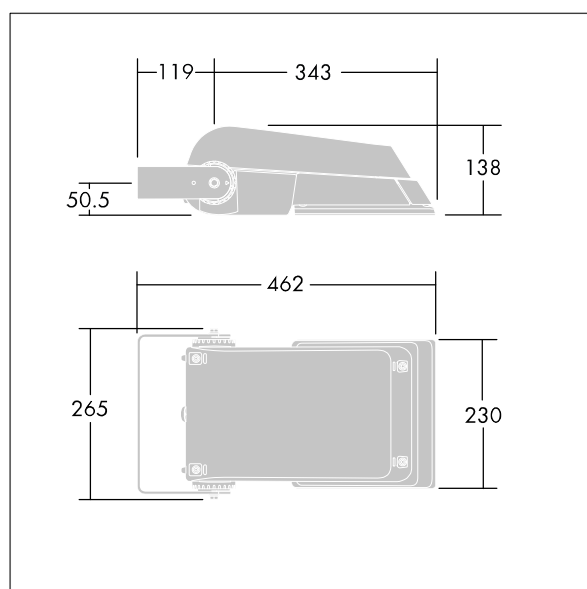

## Areaflood Pro

En kompakt och lätt strålkastare för allmänt bruk. Med liten stomme, konfigurerad för effektreducering 3 timmar före och 5 timmar efter beräknad midnatt, som driver 36 LED vid 700mA med Extra bred väg-ljusfördelning. IP66, IK08, Elektrisk klass II. Stomme: pressgjuten Aluminium (EN AC-44300), Ljusgrå texturfärg 150 (liknar RAL9006).. Kupa: 4 mm tjock härdat glas. Vändbar monteringsbygel medföljer, Utrustad med 50% effektreduceringskrets, aktiv 3 timmar före och 5 timmar efter beräknad midnatt. Den kan avaktiveras vid installation med en intern brytare som sitter lätt åtkomligt. Levereras med 4000K LED.

Kan ej användas med UrbaSens-system.

Dimensioner: 462 x 265 x 139 mm

Systemeffekt: 77 W

Ljusflöde från armatur: 11488 lm

Armatuurverkningsgrad: 149 lm/W

Vikt: 6,29 kg

Projicerad vindyta: 0.05 m<sup>2</sup>

TLG\_AFLP\_F\_SMALLPDB.jpg