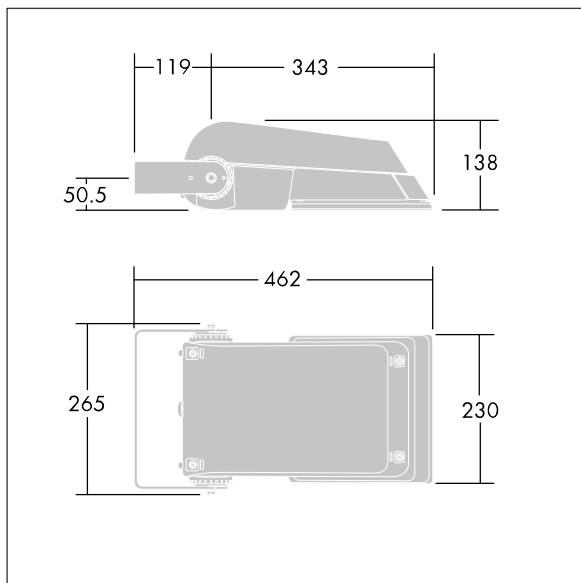

Areaflood Pro

THORN

96644823 AFP S 36L70-740 A5 BS 3550 CL2 GY

Areaflood Pro

En kompakt och lätt strålkastare för allmänt bruk. Med liten stomme, konfigurerad för effektreducering 3 timmar före och 5 timmar efter beräknad midnatt, som driver 36 LED vid 700mA med asymmetrisk 50°-ljusfördelning. IP66, IK08, Elektrisk klass II. Stomme: pressgjuten Aluminium (EN AC-44300), Ljusgrå texturfärg 150 (liknar RAL9006).. Kupa: 4 mm tjock härdat glas. Vändbar monteringsbygel medföljer, Levereras med 4000K LED.

Kan ej användas med UrbaSens-system.

Dimensioner: 462 x 265 x 139 mm

Systemeffekt: 77 W

Ljusflöde från armatur: 11281 lm

Armaturverkningsgrad: 147 lm/W

Vikt: 6,29 kg

Projicerad vindyta: 0.05 m²

TLG_AFLP_F_SMALLPDB.jpg