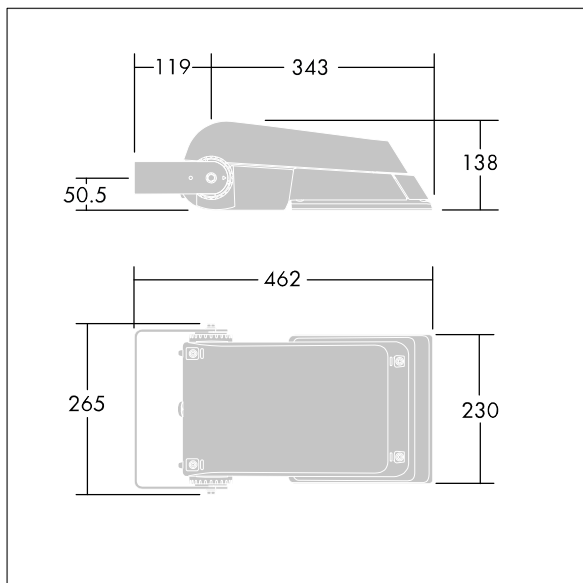

Kan ej användas med UrbaSens-system.

Dimensioner: 462 x 265 x 139 mm

Systemeffekt: 77 W

Ljusflöde från armatur: 11281 lm

Armaturverkningsgrad: 147 lm/W

Vikt: 6,29 kg

Projicerad vindyta: 0.05 m²

TLG_AFLP_F_SMALLPDB.jpg