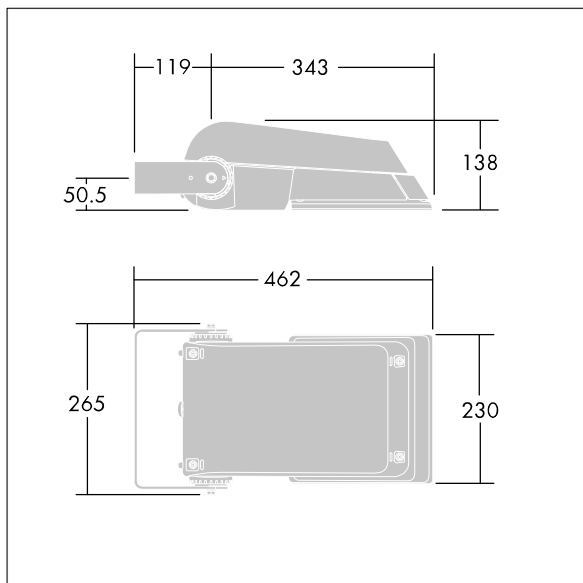

Kan ej användas med UrbaSens-system.

Dimensioner: 462 x 265 x 139 mm

Systemeffekt: 77 W

Ljusflöde från armatur: 11594 lm

Armaturverkningsgrad: 151 lm/W

Vikt: 6,3 kg

Projicerad vindyta: 0.05 m²

TLG_AFLP_F_SMALLPDB.jpg