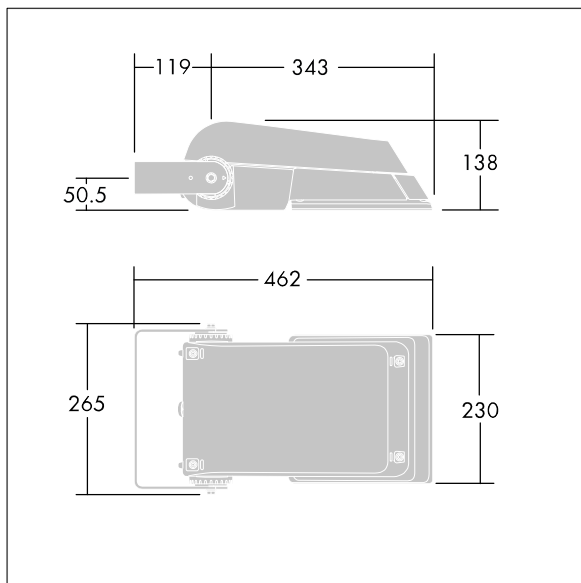

Areaflood Pro

THORN

96644813 AFP S 36L50-740 EWR HFX CL2 GY

Areaflood Pro

En kompakt och lätt strålkastare för allmänt bruk. Med liten stomme, konfigurerad för DALI-styrning över flera ledningar, som driver 36 LED vid 500mA med Extra bred väg-ljusfördelning. IP66, IK08, Elektrisk klass II. Stomme: pressgjuten Aluminium (EN AC-44300), Ljusgrå texturfärg 150 (liknar RAL9006).. Kupa: 4 mm tjock härdat glas. Vändbar monteringsbygel medföljer, Levereras med 4000K LED.

Dimensioner: 462 x 265 x 139 mm

Systemeffekt: 55 W

Ljusflöde från armatur: 8651 lm

Armaturverkningsgrad: 157 lm/W

Vikt: 6,23 kg

Projicerad vindyta: 0.05 m²

TLG_AFLP_F_SMALLPDB.jpg

TLG_AFLP_M_SML.wmf