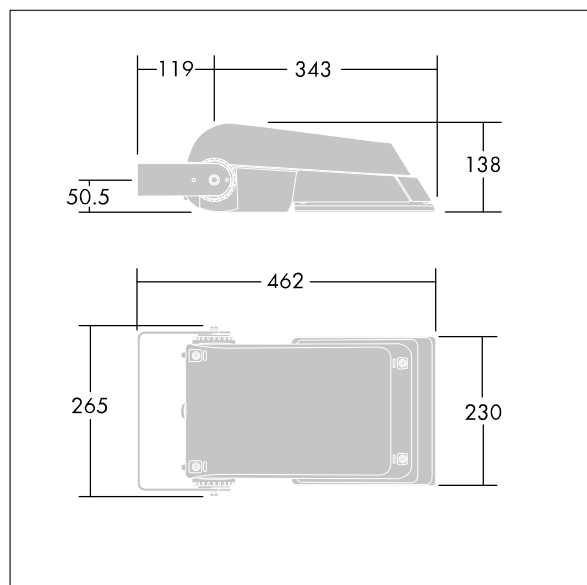

Areaflood Pro

96644810 AFP S 36L50-740 A4 HFX CL2 GY

THORN

ISO 9223 C5		IP66	IK08					Ta-25 +35
----------------	--	------	------	--	--	--	--	--------------

Areaflood Pro

En kompakt och lätt strålkastare för allmänt bruk. Med liten stomme, konfigurerad för DALI-styrning över flera ledningar, som driver 36 LED vid 500mA med asymmetrisk 40°-ljusfördelning. IP66, IK08, Elektrisk klass II. Stomme: pressgjuten Aluminium (EN AC-44300), Ljusgrå texturfärg 150 (liknar RAL9006).. Kupa: 4 mm tjock härdat glas. Vändbar monteringsbygel medföljer, Levereras med 4000K LED.

Dimensioner: 462 x 265 x 139 mm

Systemeffekt: 55 W

Ljusflöde från armatur: 8731 lm

Armaturverkningsgrad: 159 lm/W

Vikt: 6,3 kg

Projicerad vindyta: 0.05 m²

TLG_AFLP_F_SMALLPDB.jpg

TLG_AFLP_M_SML.wmf