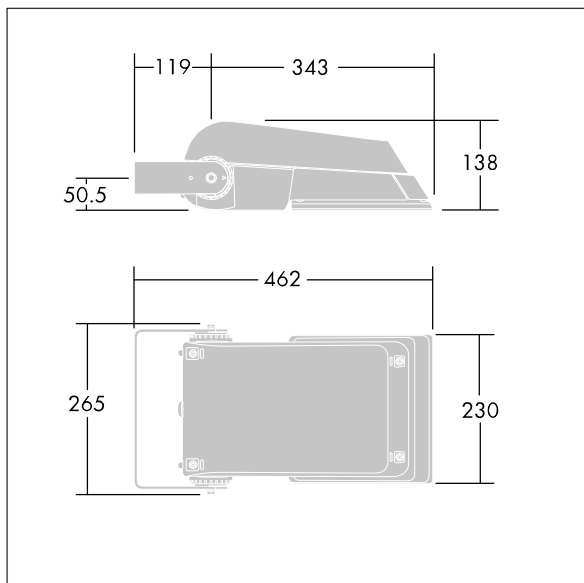

Areaflood Pro

THORN

96644805 AFP S 36L50-740 A6 CLO BS 3550 CL2 GY

Areaflood Pro

En kompakt och lätt strålkastare för allmänt bruk. Med liten stomme, konfigurerad för effektreducering 3 timmar före och 5 timmar efter beräknad midnatt, som driver 36 LED vid 500mA med asymmetrisk 60°-ljusfördelning. IP66, IK08, Elektrisk klass II. Stomme: pressgjuten Aluminium (EN AC-44300), Ljusgrå texturfärg 150 (liknar RAL9006).. Kupa: 4 mm tjock härdat glas. Vändbar monteringsbygel medföljer, Driftdon som är programmerat för konstant ljus Levereras med 4000K LED.

Kan ej användas med UrbaSens-system.

Dimensioner: 462 x 265 x 139 mm
Systemeffekt: 55 W
Ljusflöde från armatur: 8605 lm
Armaturverkningsgrad: 156 lm/W
Vikt: 6,24 kg
Projicerad vindyta: 0.05 m²

TLG_AFLP_F_SMALLPDB.jpg