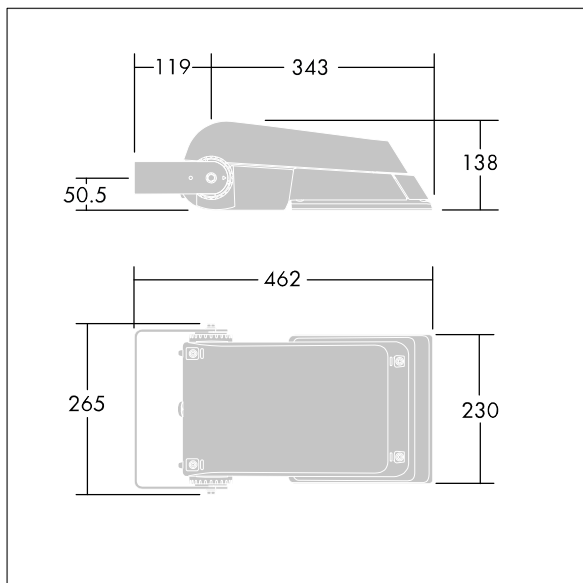

## Areaflood Pro

En kompakt och lätt strålkastare för allmänt bruk. Med liten stomme, konfigurerad för effektreducering 3 timmar före och 5 timmar efter beräknad midnatt, som driver 36 LED vid 500mA med Bred gatubelysning-ljusfördelning. IP66, IK08, Elektrisk klass II. Stomme: pressgjuten Aluminium (EN AC-44300), Ljusgrå texturfärg 150 (liknar RAL9006).. Kupa: 4 mm tjock härdat glas. Vändbar monteringsbygel medföljer, Levereras med 4000K LED.

Kan ej användas med UrbaSens-system.

Dimensioner: 462 x 265 x 139 mm

Systemeffekt: 55 W

Ljusflöde från armatur: 8698 lm

Armaturverkningsgrad: 158 lm/W

Vikt: 6,24 kg

Projicerad vindyta: 0.05 m<sup>2</sup>

TLG\_AFLP\_F\_SMALLPDB.jpg