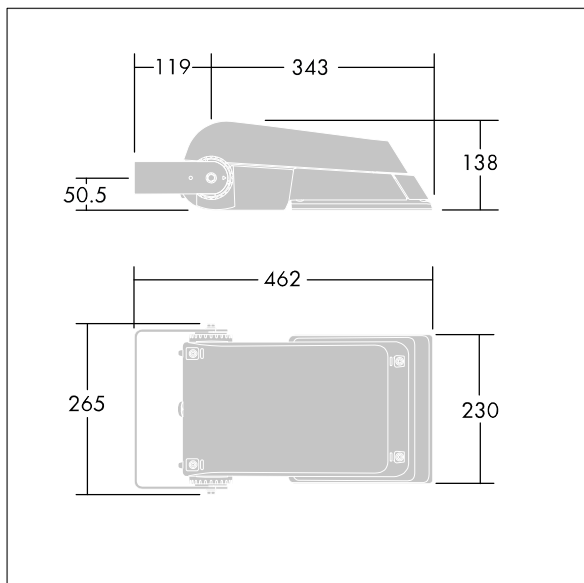

Kan ej användas med UrbaSens-system.

Dimensioner: 462 x 265 x 139 mm

Systemeffekt: 55 W

Ljusflöde från armatur: 8605 lm

Armaturverkningsgrad: 156 lm/W

Vikt: 6,24 kg

Projicerad vindyta: 0.05 m²

TLG_AFLP_F_SMALLPDB.jpg