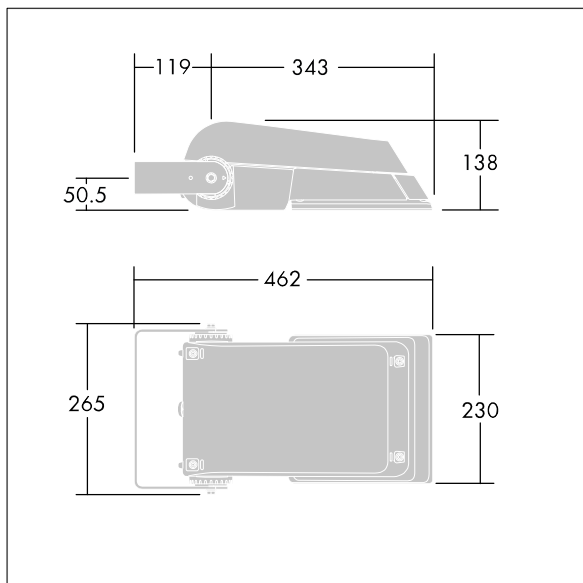

Kan ej användas med UrbaSens-system.

Dimensioner: 462 x 265 x 139 mm

Systemeffekt: 55 W

Ljusflöde från armatur: 8731 lm

Armaturverkningsgrad: 159 lm/W

Vikt: 6,3 kg

Projicerad vindyta: 0.05 m<sup>2</sup>

TLG\_AFLP\_F\_SMALLPDB.jpg