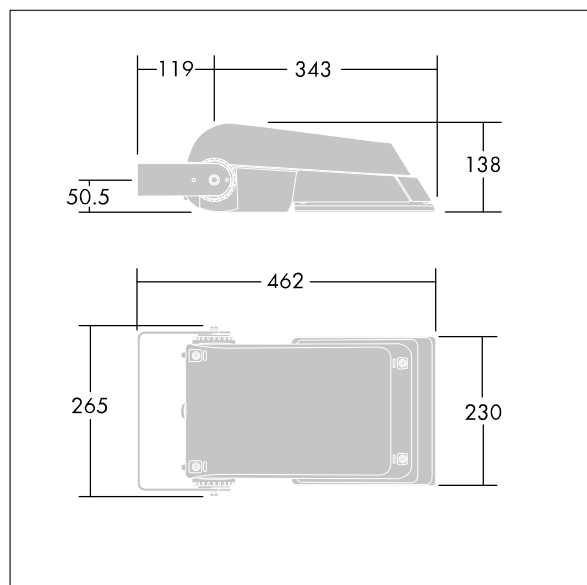

Areaflood Pro

96644784 AFP S 36L35-740 WR HFX CL2 GY

THORN

ISO 9223 C5		IP66	IK08					Ta -25 +35
----------------	--	------	------	--	--	--	--	---------------

Areaflood Pro

En kompakt och lätt strålkastare för allmänt bruk. Med liten stomme, konfigurerad för DALI-styrning över flera ledningar, som driver 36 LED vid 350mA med Bred gatubelysning-ljusfördelning. IP66, IK08, Elektrisk klass II. Stomme: pressgjuten Aluminium (EN AC-44300), Ljusgrå texturfärg 150 (liknar RAL9006).. Kupa: 4 mm tjock härdat glas. Vändbar monteringsbygel medföljer, Levereras med 4000K LED.

Dimensioner: 462 x 265 x 139 mm

Systemeffekt: 39 W

Ljusflöde från armatur: 6354 lm

Armaturverkningsgrad: 163 lm/W

Vikt: 6,23 kg

Projicerad vindyta: 0.05 m²

TLG_AFLP_F_SMALLPDB.jpg

TLG_AFLP_M_SML.wmf