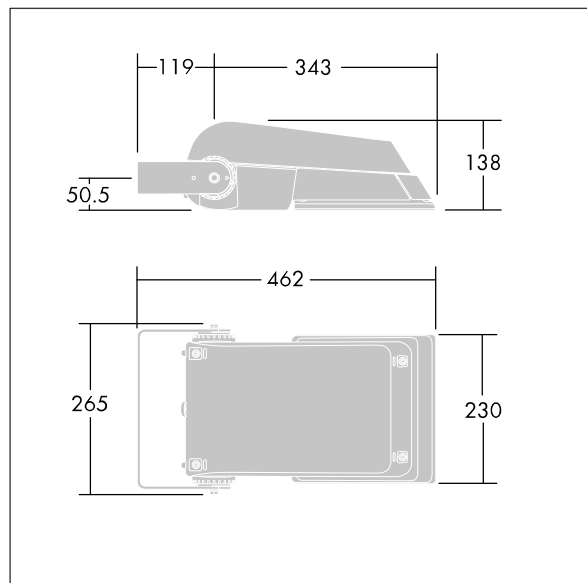

Areaflood Pro

96644784 AFP S 36L35-740 WR HFX CL2 GY

THORN

ISO 9223 C5		IP66	IK08					Ta -25 +35
----------------	--	------	------	--	--	--	--	---------------

Areaflood Pro

En kompakt och lätt strålkastare för allmänt bruk. Med liten stomme, konfigurerad för DALI-styrning över flera ledningar, som driver 36 LED vid 350mA med Bred gatubelysning-ljusfördelning. IP66, IK08, Elektrisk klass II. Stomme: pressgjuten Aluminium (EN AC-44300), Ljusgrå texturfärg 150 (liknar RAL9006).. Kupa: 4 mm tjock härdad glas. Vändbar monteringsbygel medföljer, Levereras med 4000K LED.

Dimensioner: 462 x 265 x 139 mm
Systemeffekt: 39 W
Ljusflöde från armatur: 6354 lm
Armaturverkningsgrad: 163 lm/W
Vikt: 6,23 kg
Projicerad vindyta: 0.05 m²

TLG_AFLP_F_SMALLPDB.jpg

TLG_AFLP_M_SML.wmf

Den här produkten innehåller ljuskällor i energieffektivitetsklass E.