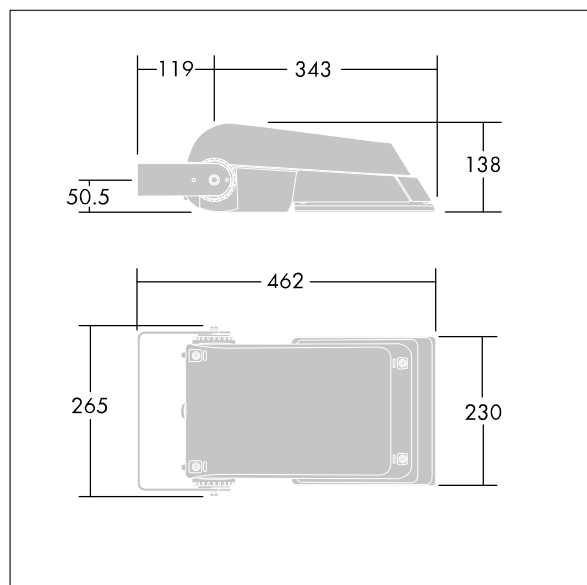

Dimensioner: 462 x 265 x 139 mm

Systemeffekt: 39 W

Ljusflöde från armatur: 6321 lm

Armaturverkningsgrad: 162 lm/W

Vikt: 6,23 kg

Projicerad vindyta: 0.05 m²

TLG_AFLP_F_SMALLPDB.jpg

TLG_AFLP_M_SML.wmf