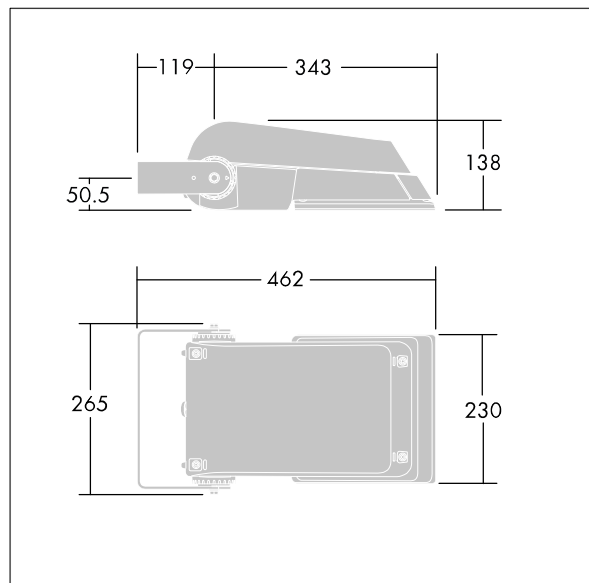

Areaflood Pro

96644782 AFP S 36L35-740 A6 HFX CL2 GY

THORN

ISO 9223 C5		IP66	IK08					Ta-25 +35
----------------	--	------	------	--	--	--	--	--------------

Areaflood Pro

En kompakt och lätt strålkastare för allmänt bruk. Med liten stomme, konfigurerad för DALI-styrning över flera ledningar, som driver 36 LED vid 350mA med asymmetrisk 60°-ljusfördelning. IP66, IK08, Elektrisk klass II. Stomme: pressgjuten Aluminium (EN AC-44300), Ljusgrå texturfärg 150 (liknar RAL9006).. Kupa: 4 mm tjock härdat glas. Vändbar monteringsbygel medföljer, Levereras med 4000K LED.

Dimensioner: 462 x 265 x 139 mm
Systemeffekt: 39 W
Ljusflöde från armatur: 6287 lm
Armaturverkningsgrad: 161 lm/W
Vikt: 6,23 kg
Projicerad vindyta: 0.05 m²

TLG_AFLP_F_SMALLPDB.jpg

TLG_AFLP_M_SML.wmf

Den här produkten innehåller ljuskällor i energieffektivitetsklass E.