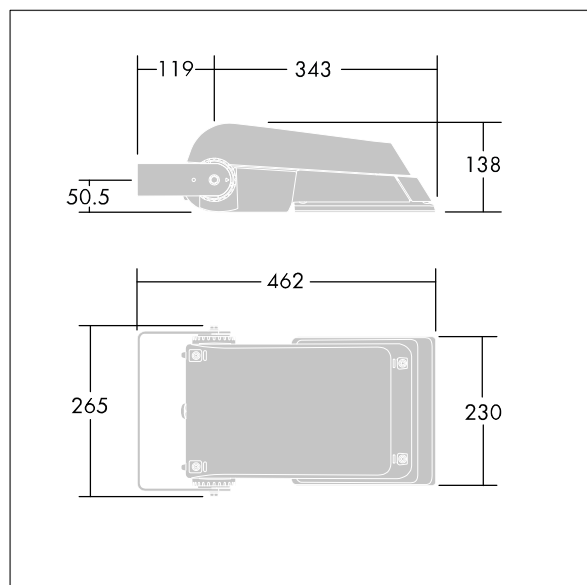

Areaflood Pro

96644782 AFP S 36L35-740 A6 HFX CL2 GY

THORN

ISO 9223 C5		IP66	IK08						Ta-25 +35
----------------	---	------	------	---	---	---	---	---	--------------

Areaflood Pro

En kompakt och lätt strålkastare för allmänt bruk. Med liten stomme, konfigurerad för DALI-styrning över flera ledningar, som driver 36 LED vid 350mA med asymmetrisk 60°-ljusfördelning. IP66, IK08, Elektrisk klass II. Stomme: pressgjuten Aluminium (EN AC-44300), Ljusgrå texturfärg 150 (liknar RAL9006).. Kupa: 4 mm tjock härdat glas. Vändbar monteringsbygel medföljer, Levereras med 4000K LED.

Dimensioner: 462 x 265 x 139 mm

Systemeffekt: 39 W

Ljusflöde från armatur: 6287 lm

Armaturverkningsgrad: 161 lm/W

Vikt: 6,23 kg

Projicerad vindyta: 0.05 m²

TLG_AFLP_F_SMALLPDB.jpg

TLG_AFLP_M_SML.wmf