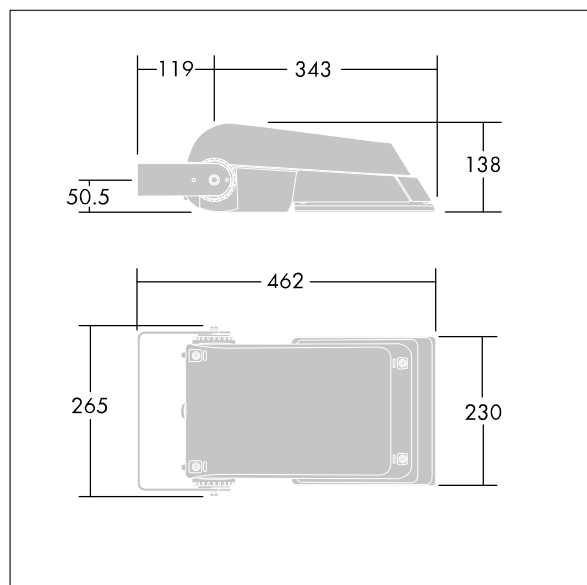

Areaflood Pro

96644781 AFP S 36L35-740 A5 HFX CL2 GY

THORN

ISO 9223 C5		IP66	IK08						Ta-25 +35
----------------	--	------	------	--	--	--	--	--	--------------

Areaflood Pro

En kompakt och lätt strålkastare för allmänt bruk. Med liten stomme, konfigurerad för DALI-styrning över flera ledningar, som driver 36 LED vid 350mA med asymmetrisk 50°-ljusfördelning. IP66, IK08, Elektrisk klass II. Stomme: pressgjuten Aluminium (EN AC-44300), Ljusgrå texturfärg 150 (liknar RAL9006).. Kupa: 4 mm tjock härdat glas. Vändbar monteringsbygel medföljer, Levereras med 4000K LED.

Dimensioner: 462 x 265 x 139 mm

Systemeffekt: 39 W

Ljusflöde från armatur: 6207 lm

Armaturverkningsgrad: 159 lm/W

Vikt: 6,23 kg

Projicerad vindyta: 0.05 m²

TLG_AFLP_F_SMALLPDB.jpg

TLG_AFLP_M_SML.wmf