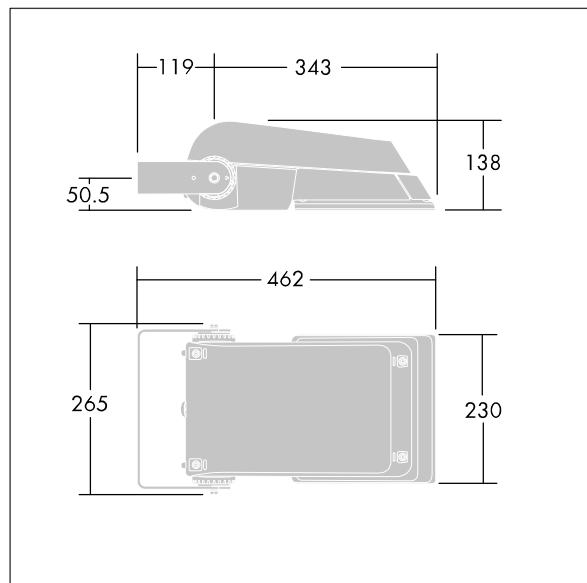

Dimensioner: 462 x 265 x 139 mm

Systemeffekt: 39 W

Ljusflöde från armatur: 6379 lm

Armaturverkningsgrad: 164 lm/W

Vikt: 6,3 kg

Projicerad vindyta: 0.05 m²

TLG_AFLP_F_SMALLPDB.jpg

TLG_AFLP_M_SML.wmf