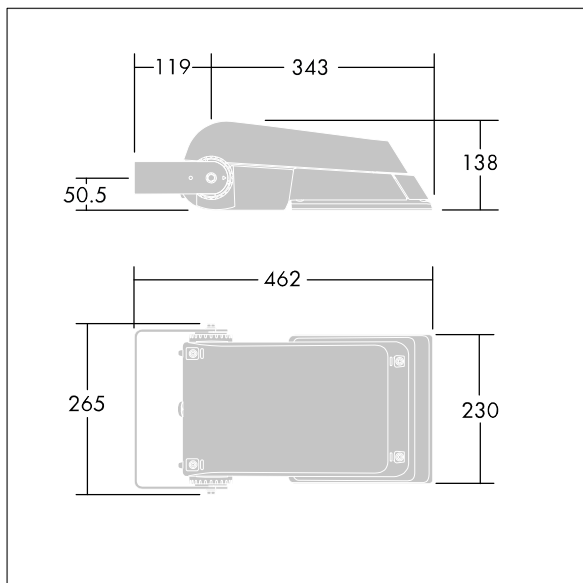

Kan ej användas med UrbaSens-system.

Dimensioner: 462 x 265 x 139 mm

Systemeffekt: 39 W

Ljusflöde från armatur: 6207 lm

Armaturverkningsgrad: 159 lm/W

Vikt: 6,24 kg

Projicerad vindyta: 0.05 m<sup>2</sup>

TLG\_AFLP\_F\_SMALLPDB.jpg