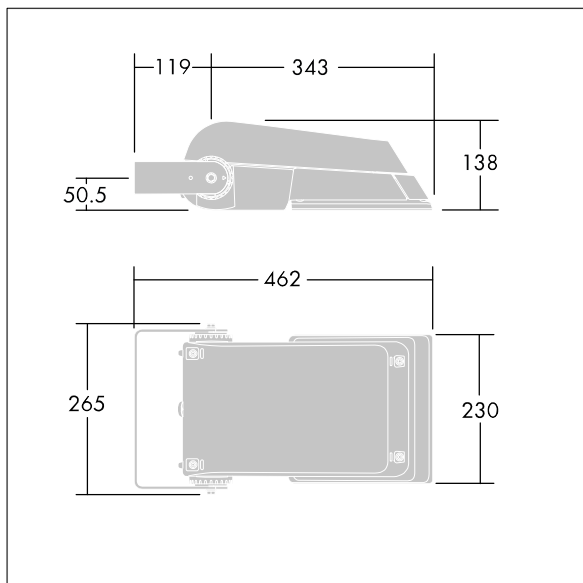

## Areaflood Pro

En kompakt och lätt strålkastare för allmänt bruk. Med liten stomme, konfigurerad för effektreducering 3 timmar före och 5 timmar efter beräknad midnatt, som driver 36 LED vid 350mA med asymmetrisk 50°-ljusfördelning. IP66, IK08, Elektrisk klass II. Stomme: pressgjuten Aluminium (EN AC-44300), Ljusgrå texturfärg 150 (liknar RAL9006).. Kupa: 4 mm tjock härdat glas. Vändbar monteringsbygel medföljer, Levereras med 4000K LED.

Kan ej användas med UrbaSens-system.

Dimensioner: 462 x 265 x 139 mm

Systemeffekt: 39 W

Ljusflöde från armatur: 6207 lm

Armaturverkningsgrad: 159 lm/W

Vikt: 6,24 kg

Projicerad vindyta: 0.05 m<sup>2</sup>

TLG\_AFLP\_F\_SMALLPDB.jpg