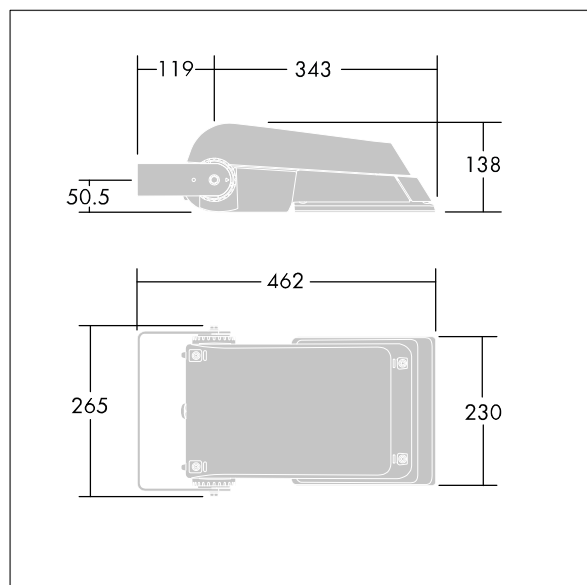

## Areaflood Pro

En kompakt och lätt strålkastare för allmänt bruk. Med liten stomme, konfigurerad för DALI-styrning över flera ledningar, som driver 24 LED vid 700mA med Bred gatubelysning-ljusfördelning. IP66, IK08, Elektrisk klass II. Stomme: pressgjuten Aluminium (EN AC-44300), Ljusgrå texturfärg 150 (liknar RAL9006).. Kupa: 4 mm tjock härdat glas. Vändbar monteringsbygel medföljer, Levereras med 4000K LED.

Dimensioner: 462 x 265 x 139 mm

Systemeffekt: 52 W

Ljusflöde från armatur: 7832 lm

Armaturverkningsgrad: 151 lm/W

Vikt: 6,2 kg

Projicerad vindyta: 0.05 m<sup>2</sup>

TLG\_AFLP\_F\_SMALLPDB.jpg

TLG\_AFLP\_M\_SML.wmf