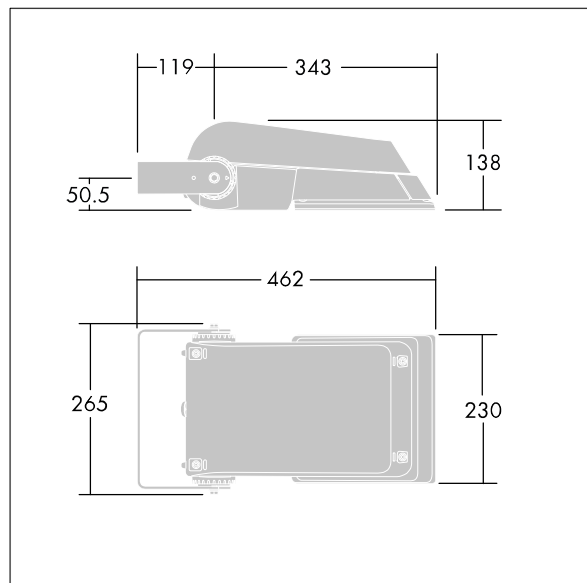

Areaflood Pro

96644762 AFP S 24L70-740 A6 HFX CL2 GY

THORN

Areaflood Pro

En kompakt och lätt strålkastare för allmänt bruk. Med liten stomme, konfigurerad för DALI-styrning över flera ledningar, som driver 24 LED vid 700mA med asymmetrisk 60°-ljusfördelning. IP66, IK08, Elektrisk klass II. Stomme: pressgjuten Aluminium (EN AC-44300), Ljusgrå texturfärg 150 (liknar RAL9006).. Kupa: 4 mm tjock härdat glas. Vändbar monteringsbygel medföljer, Levereras med 4000K LED.

Dimensioner: 462 x 265 x 139 mm
Systemeffekt: 52 W
Ljusflöde från armatur: 7748 lm
Armaturverkningsgrad: 149 lm/W
Vikt: 6,2 kg
Projicerad vindyta: 0.05 m²

TLG_AFLP_F_SMALLPDB.jpg

TLG_AFLP_M_SML.wmf

Den här produkten innehåller ljuskällor i energieffektivitetsklass D.