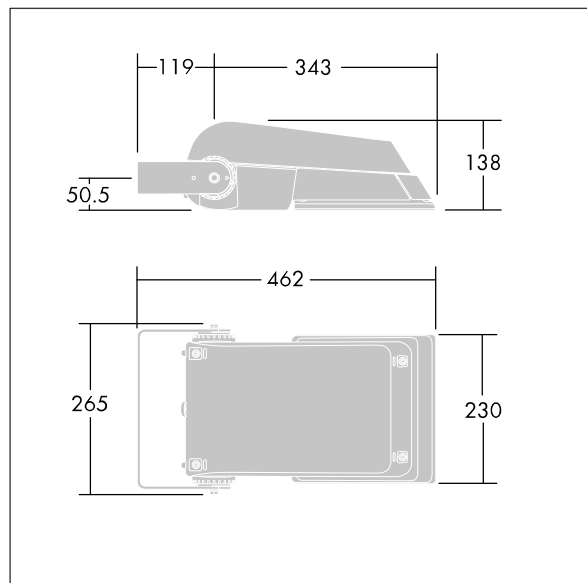

## Areaflood Pro

En kompakt och lätt strålkastare för allmänt bruk. Med liten stomme, konfigurerad för DALI-styrning över flera ledningar, som driver 24 LED vid 700mA med asymmetrisk 60°-ljusfördelning. IP66, IK08, Elektrisk klass II. Stomme: pressgjuten Aluminium (EN AC-44300), Ljusgrå texturfärg 150 (liknar RAL9006).. Kupa: 4 mm tjock härdat glas. Vändbar monteringsbygel medföljer, Levereras med 4000K LED.

Dimensioner: 462 x 265 x 139 mm  
Systemeffekt: 52 W  
Ljusflöde från armatur: 7748 lm  
Armaturverkningsgrad: 149 lm/W  
Vikt: 6,2 kg  
Projicerad vindyta: 0.05 m<sup>2</sup>

TLG\_AFLP\_F\_SMALLPDB.jpg