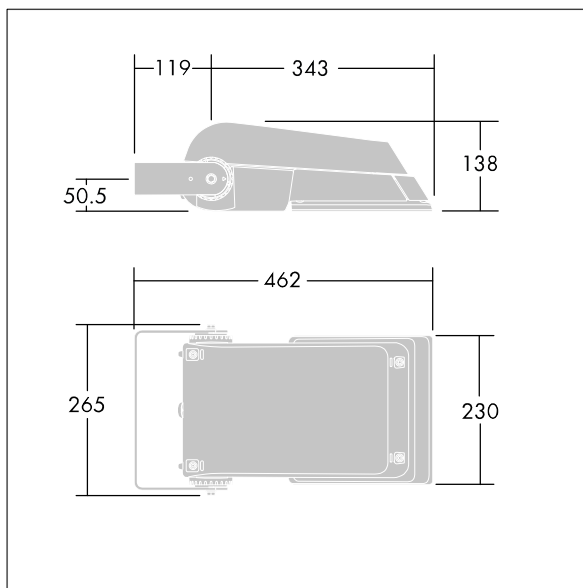

Areaflood Pro

THORN

96644757 AFP S 24L70-740 EWR BS 3550 CL2 GY

Areaflood Pro

En kompakt och lätt strålkastare för allmänt bruk. Med liten stomme, konfigurerad för effektreducering 3 timmar före och 5 timmar efter beräknad midnatt, som driver 24 LED vid 700mA med Extra bred väg-ljusfördelning. IP66, IK08, Elektrisk klass II. Stomme: pressgjuten Aluminium (EN AC-44300), Ljusgrå texturfärg 150 (liknar RAL9006).. Kupa: 4 mm tjock härdat glas. Vändbar monteringsbygel medföljer, Utrustad med 50% effektreduceringskrets, aktiv 3 timmar före och 5 timmar efter beräknad midnatt. Den kan avaktiveras vid installation med en intern brytare som sitter lätt åtkomligt. Levereras med 4000K LED.

Kan ej användas med UrbaSens-system.

Dimensioner: 462 x 265 x 139 mm

Systemeffekt: 52 W

Ljusflöde från armatur: 7790 lm

Armatuurverkningsgrad: 150 lm/W

Vikt: 6,2 kg

Projicerad vindyta: 0.05 m²

TLG_AFLP_F_SMALLPDB.jpg