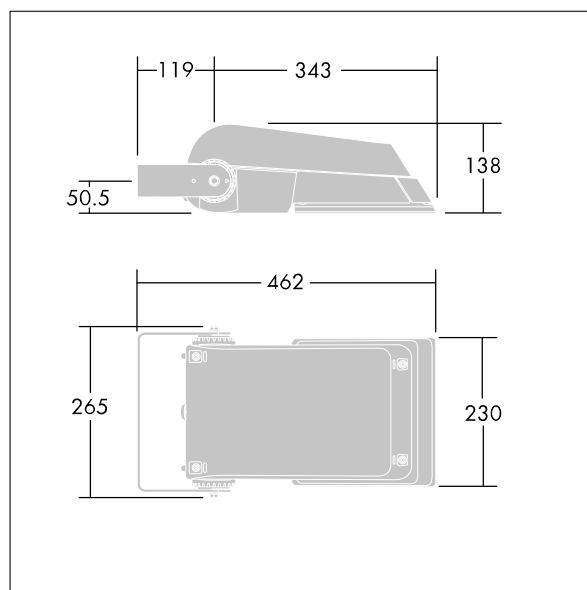

## Areaflood Pro

En kompakt och lätt strålkastare för allmänt bruk. Med liten stomme, konfigurerad för effektreducering 3 timmar före och 5 timmar efter beräknad midnatt, som driver 24 LED vid 700mA med Extra bred väg-ljusfördelning. IP66, IK08, Elektrisk klass II. Stomme: pressgjuten Aluminium (EN AC-44300), Ljusgrå texturfärg 150 (liknar RAL9006).. Kupa: 4 mm tjock härdat glas. Vändbar monteringsbygel medföljer, Utrustad med 50% effektreduceringskrets, aktiv 3 timmar före och 5 timmar efter beräknad midnatt. Den kan avaktiveras vid installation med en intern brytare som sitter lätt åtkomligt. Levereras med 4000K LED.

Kan ej användas med UrbaSens-system.

Dimensioner: 462 x 265 x 139 mm

Systemeffekt: 52 W

Ljusflöde från armatur: 7790 lm

Armatuurverkningsgrad: 150 lm/W

Vikt: 6,2 kg

Projicerad vindyta: 0.05 m<sup>2</sup>

TLG\_AFLP\_F\_SMALLPDB.jpg