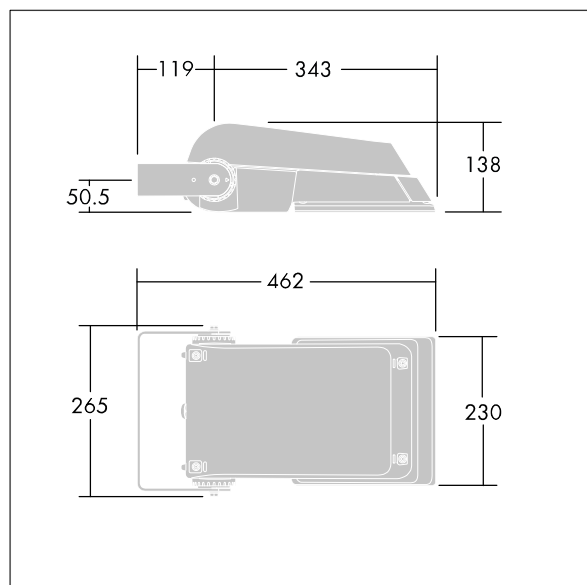

Areaflood Pro

THORN

96644753 AFP S 24L70-740 A5 BS 3550 CL2 GY

ISO 9223 C5		IP66	IK08						Ta-25 +35
----------------	--	------	------	--	--	--	--	--	--------------

Areaflood Pro

En kompakt och lätt strålkastare för allmänt bruk. Med liten stomme, konfigurerad för effektreducering 3 timmar före och 5 timmar efter beräknad midnatt, som driver 24 LED vid 700mA med asymmetrisk 50°-ljusfördelning. IP66, IK08, Elektrisk klass II. Stomme: pressgjuten Aluminium (EN AC-44300), Ljusgrå texturfärg 150 (liknar RAL9006).. Kupa: 4 mm tjock härdat glas. Vändbar monteringsbygel medföljer, Levereras med 4000K LED.

Kan ej användas med UrbaSens-system.

Dimensioner: 462 x 265 x 139 mm

Systemeffekt: 52 W

Ljusflöde från armatur: 7650 lm

Armaturverkningsgrad: 147 lm/W

Vikt: 6,2 kg

Projicerad vindyta: 0.05 m²

TLG_AFLP_F_SMALLPDB.jpg