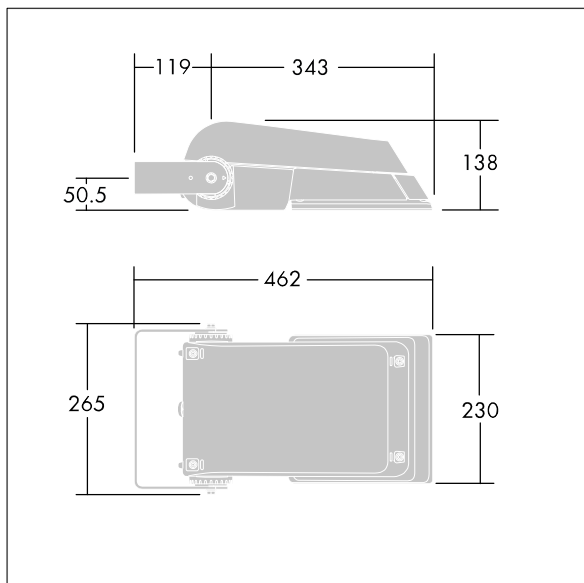

## Areaflood Pro

En kompakt och lätt strålkastare för allmänt bruk. Med liten stomme, konfigurerad för effektreducering 3 timmar före och 5 timmar efter beräknad midnatt, som driver 24 LED vid 700mA med asymmetrisk 50°-ljusfördelning. IP66, IK08, Elektrisk klass II. Stomme: pressgjuten Aluminium (EN AC-44300), Ljusgrå texturfärg 150 (liknar RAL9006).. Kupa: 4 mm tjock härdat glas. Vändbar monteringsbygel medföljer, Levereras med 4000K LED.

Kan ej användas med UrbaSens-system.

Dimensioner: 462 x 265 x 139 mm

Systemeffekt: 52 W

Ljusflöde från armatur: 7650 lm

Armaturverkningsgrad: 147 lm/W

Vikt: 6,2 kg

Projicerad vindyta: 0.05 m<sup>2</sup>

TLG\_AFLP\_F\_SMALLPDB.jpg