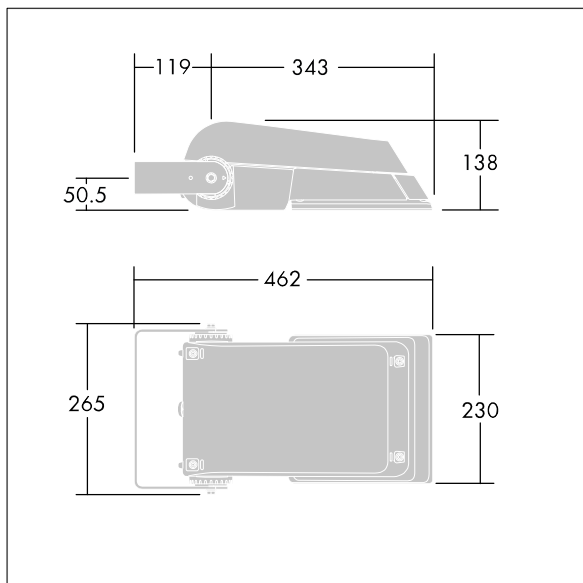

Kan ej användas med UrbaSens-system.

Dimensioner: 462 x 265 x 139 mm

Systemeffekt: 52 W

Ljusflöde från armatur: 7862 lm

Armaturverkningsgrad: 151 lm/W

Vikt: 6,2 kg

Projicerad vindyta: 0.05 m<sup>2</sup>

TLG\_AFLP\_F\_SMALLPDB.jpg