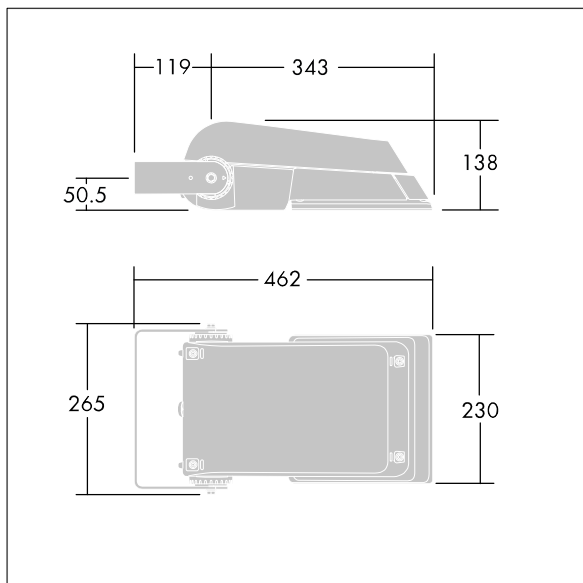

Areaflood Pro

THORN

96644751 AFP S 24L70-740 A4 BS 3550 CL2 GY

Areaflood Pro

En kompakt och lätt strålkastare för allmänt bruk. Med liten stomme, konfigurerad för effektreducering 3 timmar före och 5 timmar efter beräknad midnatt, som driver 24 LED vid 700mA med asymmetrisk 40°-ljusfördelning. IP66, IK08, Elektrisk klass II. Stomme: pressgjuten Aluminium (EN AC-44300), Ljusgrå texturfärg 150 (liknar RAL9006).. Kupa: 4 mm tjock härdat glas. Vändbar monteringsbygel medföljer, Levereras med 4000K LED.

Kan ej användas med UrbaSens-system.

Dimensioner: 462 x 265 x 139 mm

Systemeffekt: 52 W

Ljusflöde från armatur: 7862 lm

Armaturverkningsgrad: 151 lm/W

Vikt: 6,2 kg

Projicerad vindyta: 0.05 m²

TLG_AFLP_F_SMALLPDB.jpg