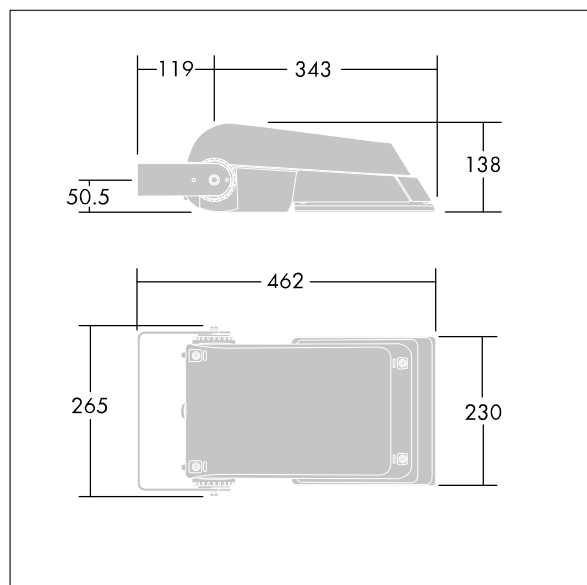

Areaflood Pro

96644744 AFP S 24L50-740 WR HFX CL2 GY

THORN

ISO 9223 C5		IP66	IK08					Ta -25 +35
----------------	--	------	------	--	--	--	--	---------------

Areaflood Pro

En kompakt och lätt strålkastare för allmänt bruk. Med liten stomme, konfigurerad för DALI-styrning över flera ledningar, som driver 24 LED vid 500mA med Bred gatubelysning-ljusfördelning. IP66, IK08, Elektrisk klass II. Stomme: pressgjuten Aluminium (EN AC-44300), Ljusgrå texturfärg 150 (liknar RAL9006).. Kupa: 4 mm tjock härdat glas. Vändbar monteringsbygel medföljer, Levereras med 4000K LED.

Dimensioner: 462 x 265 x 139 mm

Systemeffekt: 38 W

Ljusflöde från armatur: 5854 lm

Armaturverkningsgrad: 154 lm/W

Vikt: 6,2 kg

Projicerad vindyta: 0.05 m²

TLG_AFLP_F_SMALLPDB.jpg

TLG_AFLP_M_SML.wmf