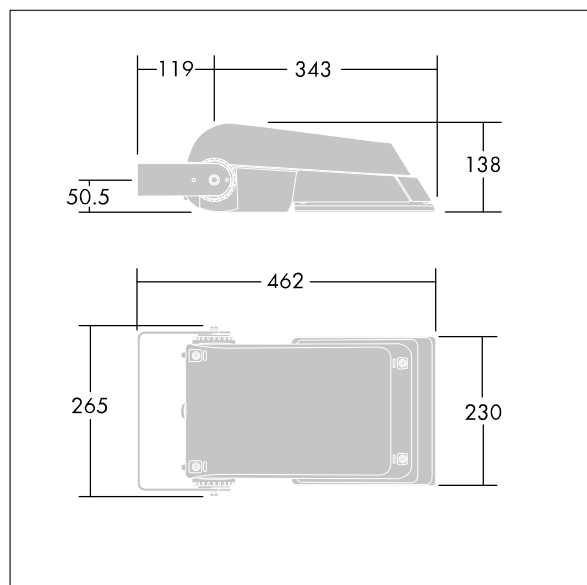

## Areaflood Pro

En kompakt och lätt strålkastare för allmänt bruk. Med liten stomme, konfigurerad för DALI-styrning över flera ledningar, som driver 24 LED vid 500mA med Bred gatubelysning-ljusfördelning. IP66, IK08, Elektrisk klass II. Stomme: pressgjuten Aluminium (EN AC-44300), Ljusgrå texturfärg 150 (liknar RAL9006).. Kupa: 4 mm tjock härdat glas. Vändbar monteringsbygel medföljer, Levereras med 4000K LED.

Dimensioner: 462 x 265 x 139 mm

Systemeffekt: 38 W

Ljusflöde från armatur: 5854 lm

Armaturverkningsgrad: 154 lm/W

Vikt: 6,2 kg

Projicerad vindyta: 0.05 m<sup>2</sup>

TLG\_AFLP\_F\_SMALLPDB.jpg

TLG\_AFLP\_M\_SML.wmf