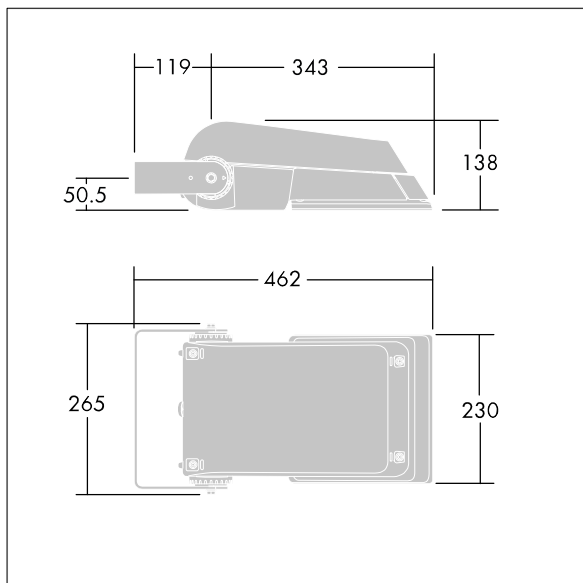

Dimensioner: 462 x 265 x 139 mm

Systemeffekt: 38 W

Ljusflöde från armatur: 5718 lm

Armaturverkningsgrad: 150 lm/W

Vikt: 6,2 kg

Projicerad vindyta: 0.05 m²

TLG_AFLP_F_SMALLPDB.jpg

TLG_AFLP_M_SML.wmf