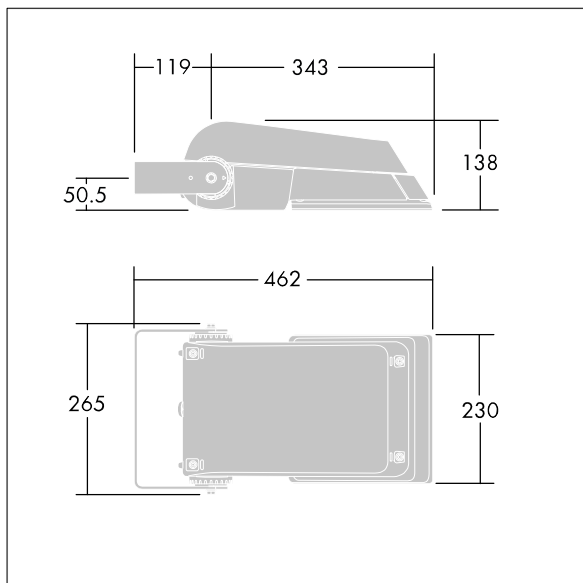

Dimensioner: 462 x 265 x 139 mm

Systemeffekt: 38 W

Ljusflöde från armatur: 5718 lm

Armaturverkningsgrad: 150 lm/W

Vikt: 6,2 kg

Projicerad vindyta: 0.05 m<sup>2</sup>

TLG\_AFLP\_F\_SMALLPDB.jpg

TLG\_AFLP\_M\_SML.wmf