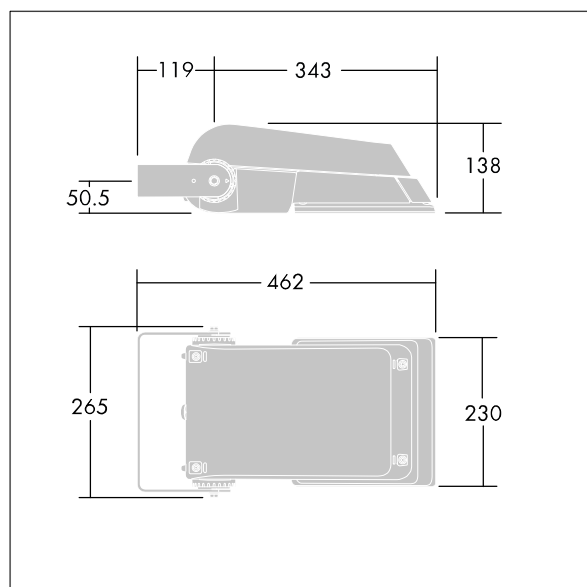

## Areaflood Pro

En kompakt och lätt strålkastare för allmänt bruk. Med liten stomme, konfigurerad för effektreducering 3 timmar före och 5 timmar efter beräknad midnatt, som driver 24 LED vid 500mA med Extra bred väg-ljusfördelning. IP66, IK08, Elektrisk klass II. Stomme: pressgjuten Aluminium (EN AC-44300), Ljusgrå texturfärg 150 (liknar RAL9006).. Kupa: 4 mm tjock härdat glas. Vändbar monteringsbygel medföljer, Utrustad med 50% effektreduceringskrets, aktiv 3 timmar före och 5 timmar efter beräknad midnatt. Den kan avaktiveras vid installation med en intern brytare som sitter lätt åtkomligt. Levereras med 4000K LED.

Kan ej användas med UrbaSens-system.

Dimensioner: 462 x 265 x 139 mm

Systemeffekt: 38 W

Ljusflöde från armatur: 5823 lm

Armatuurverkningsgrad: 153 lm/W

Vikt: 6,2 kg

Projicerad vindyta: 0.05 m<sup>2</sup>

TLG\_AFLP\_F\_SMALLPDB.jpg