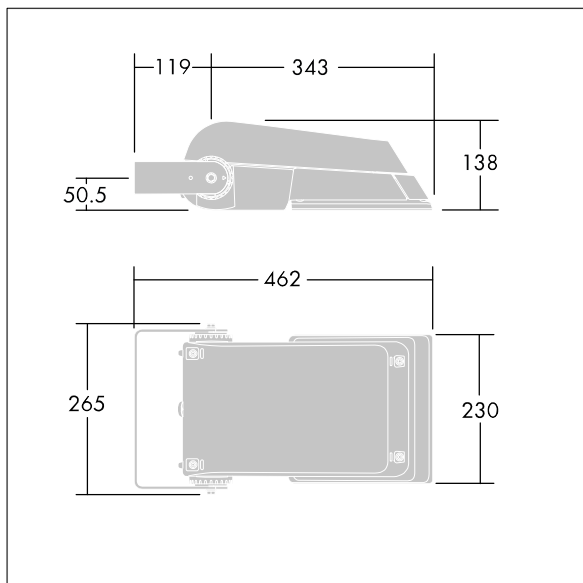

## Areaflood Pro

En kompakt och lätt strålkastare för allmänt bruk. Med liten stomme, konfigurerad för effektreducering 3 timmar före och 5 timmar efter beräknad midnatt, som driver 24 LED vid 500mA med asymmetrisk 60°-ljusfördelning. IP66, IK08, Elektrisk klass II. Stomme: pressgjuten Aluminium (EN AC-44300), Ljusgrå texturfärg 150 (liknar RAL9006).. Kupa: 4 mm tjock härdat glas. Vändbar monteringsbygel medföljer, Levereras med 4000K LED.

Kan ej användas med UrbaSens-system.

Dimensioner: 462 x 265 x 139 mm

Systemeffekt: 38 W

Ljusflöde från armatur: 5792 lm

Armaturverkningsgrad: 152 lm/W

Vikt: 6,2 kg

Projicerad vindyta: 0.05 m<sup>2</sup>

TLG\_AFLP\_F\_SMALLPDB.jpg