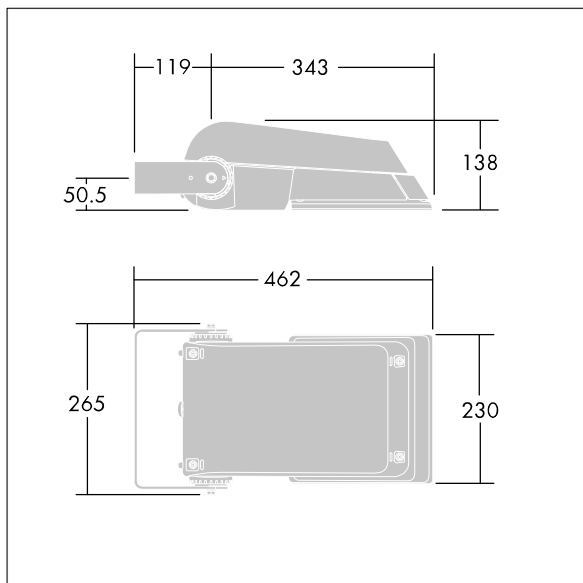

Kan ej användas med UrbaSens-system.

Dimensioner: 462 x 265 x 139 mm

Systemeffekt: 38 W

Ljusflöde från armatur: 5792 lm

Armaturverkningsgrad: 152 lm/W

Vikt: 6,2 kg

Projicerad vindyta: 0.05 m²

TLG_AFLP_F_SMALLPDB.jpg