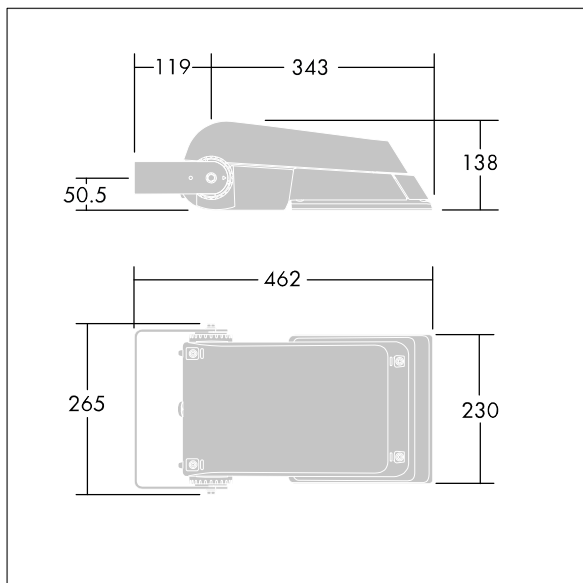

## Areaflood Pro

En kompakt och lätt strålkastare för allmänt bruk. Med liten stomme, konfigurerad för effektreducering 3 timmar före och 5 timmar efter beräknad midnatt, som driver 24 LED vid 500mA med asymmetrisk 50°-ljusfördelning. IP66, IK08, Elektrisk klass II. Stomme: pressgjuten Aluminium (EN AC-44300), Ljusgrå texturfärg 150 (liknar RAL9006).. Kupa: 4 mm tjock härdat glas. Vändbar monteringsbygel medföljer, Levereras med 4000K LED.

Kan ej användas med UrbaSens-system.

Dimensioner: 462 x 265 x 139 mm

Systemeffekt: 38 W

Ljusflöde från armatur: 5718 lm

Armaturverkningsgrad: 150 lm/W

Vikt: 6,2 kg

Projicerad vindyta: 0.05 m<sup>2</sup>

TLG\_AFLP\_F\_SMALLPDB.jpg