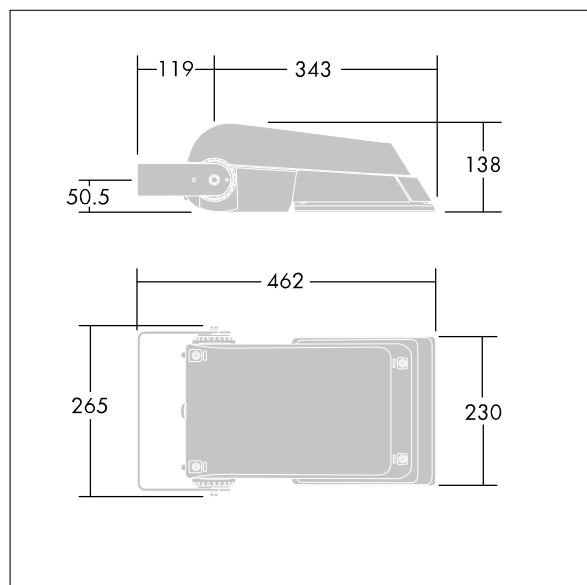

Areaflood Pro

THORN

96644711 AFP S 24L35-740 A4 BS 3550 CL2 GY

ISO 9223 C5		IP66	IK08						Ta -25 +35
----------------	--	------	------	--	--	--	--	--	---------------

Areaflood Pro

En kompakt och lätt strålkastare för allmänt bruk. Med liten stomme, konfigurerad för effektreducering 3 timmar före och 5 timmar efter beräknad midnatt, som driver 24 LED vid 350mA med asymmetrisk 40°-ljusfördelning. IP66, IK08, Elektrisk klass II. Stomme: pressgjuten Aluminium (EN AC-44300), Ljusgrå texturfärg 150 (liknar RAL9006).. Kupa: 4 mm tjock härdat glas. Vändbar monteringsbygel medföljer, Levereras med 4000K LED.

Kan ej användas med UrbaSens-system.

Dimensioner: 462 x 265 x 139 mm

Systemeffekt: 28 W

Ljusflöde från armatur: 4276 lm

Armaturverkningsgrad: 153 lm/W

Vikt: 6,2 kg

Projicerad vindyta: 0.05 m²

TLG_AFLP_F_SMALLPDB.jpg