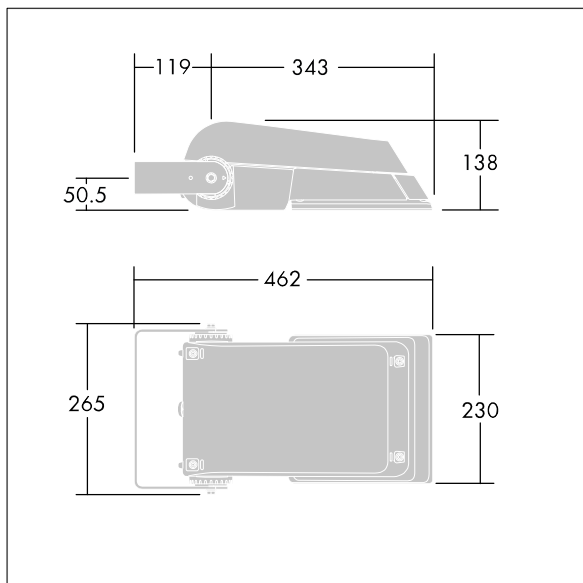

Kan ej användas med UrbaSens-system.

Dimensioner: 462 x 265 x 139 mm

Systemeffekt: 28 W

Ljusflöde från armatur: 4276 lm

Armaturverkningsgrad: 153 lm/W

Vikt: 6,2 kg

Projicerad vindyta: 0.05 m²

TLG_AFLP_F_SMALLPDB.jpg