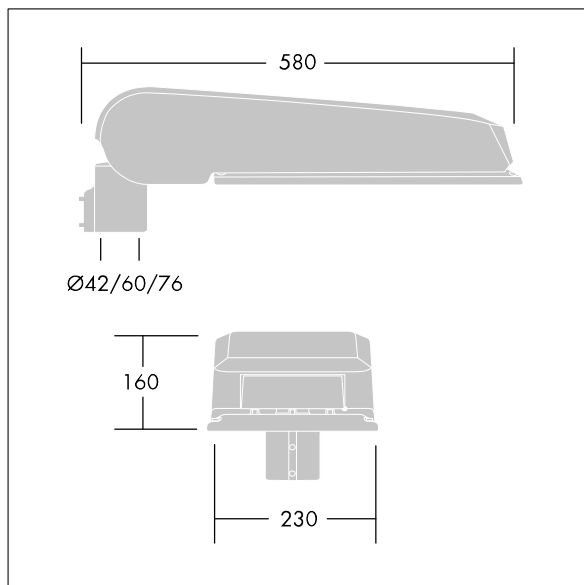

Dimensioner: 580 x 230 x 160 mm

Systemeffekt: 89 W

Ljusflöde från armatur: 14075 lm

Armaturverkningsgrad: 158 lm/W

Vikt: 9,6 kg

Projicerad vindyta: 0.115 m²

TLG_CTEQ_F_LMTP72LEDPDB.jpg

TLG_CETQ_M_L.wmf