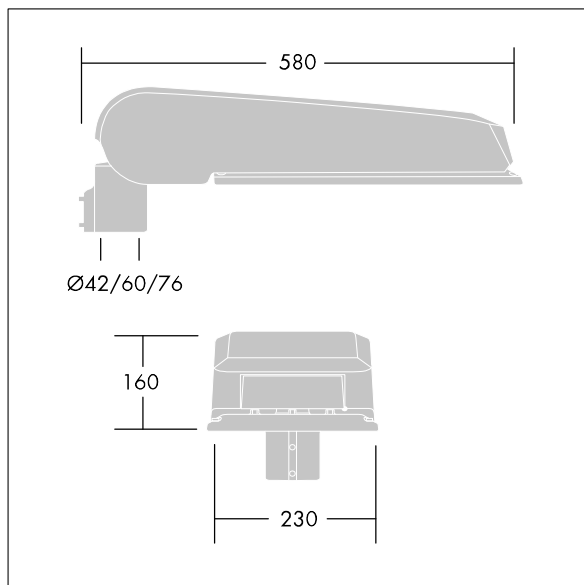

Dimensioner: 580 x 230 x 160 mm

Systemeffekt: 62 W

Ljusflöde från armatur: 10283 lm

Armaturverkningsgrad: 166 lm/W

Vikt: 9,6 kg

Projicerad vindyta: 0.115 m²

TLG_CTEQ_F_LMTP72LEDPDB.jpg

TLG_CETQ_M_L.wmf