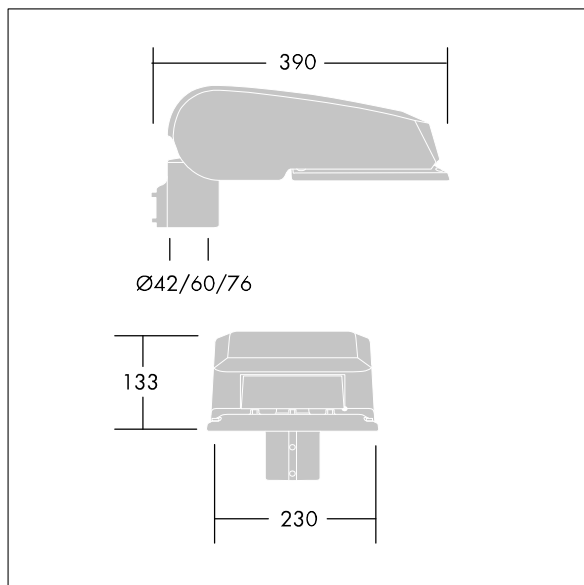

Dimensioner: 390 x 230 x 133 mm

Systemeffekt: 77 W

Ljusflöde från armatur: 11193 lm

Armaturverkningsgrad: 145 lm/W

Vikt: 5,7 kg

Projicerad vindyta: 0.077 m²

TLG_CTEQ_F_SMTP36LEDPDB.jpg

TLG_CETQ_M_S.wmf