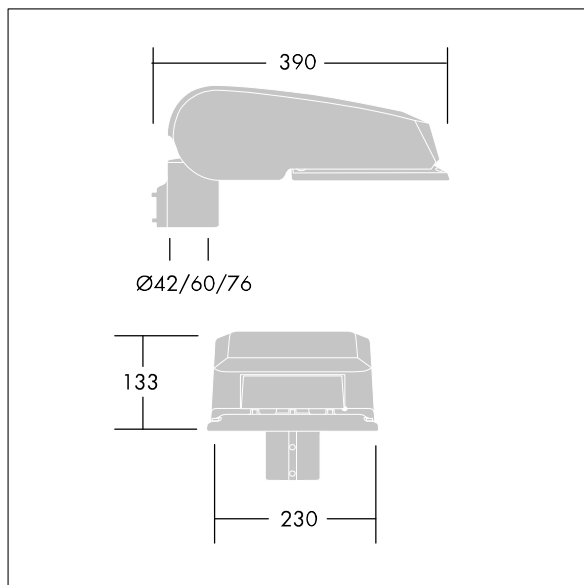

CiviTEQ

En liten LED-vägbelysningsarmatur med 36, 350mA-drivning och Extra bred väg-optik. Elektronisk driftdon utan ljusreglering. Elektrisk klass II, IP66, IK08. Hus: pressgjuten Aluminium (EN AC-44300), Ljusgrå texturfärg 150 (liknar RAL9006). Kupa: härdat plant glas. Skruvar: rostfritt stål, Ecolubric®-behandlad. Levereras med Ø60 mm utliggaradapter för montering i stolptopp (0°/5°/10° lutning) eller sidoingång (-20°/-15°/-10°/-5°/0° lutning). Utrustad med 50% effektreduceringskrets, aktiv 3 timmar före och 5 timmar efter beräknad midnatt. Den kan avaktiveras vid installation med en intern brytare som sitter lätt åtkomligt. Levereras med 4000K LED. Överspänningsskydd: 10 kV gemensam mod med monopuls, 8 kV gemensam mod med multipuls och 6 kV differensmod med multipuls. 6 kV gemensam mod och differensmod med multipuls om ett permanent DALI-system är anslutet.

Dimensioner: 390 x 230 x 133 mm

Systemeffekt: 39 W

Ljusflöde från armatur: 6164 lm

Armaturverkningsgrad: 158 lm/W

Vikt: 5,7 kg

Projicerad vindyta: 0.077 m²

TLG_CTEQ_F_SMTP36LEDPDB.jpg

TLG_CETQ_M_S.wmf