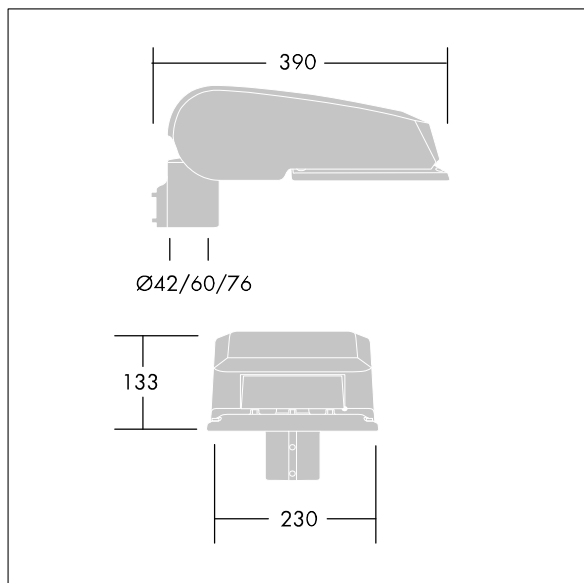

Dimensioner: 390 x 230 x 133 mm

Systemeffekt: 52 W

Ljusflöde från armatur: 7571 lm

Armaturverkningsgrad: 146 lm/W

Vikt: 5,7 kg

Projicerad vindyta: 0.077 m²

TLG_CTEQ_F_SMTP36LEDPDB.jpg

TLG_CETQ_M_S.wmf