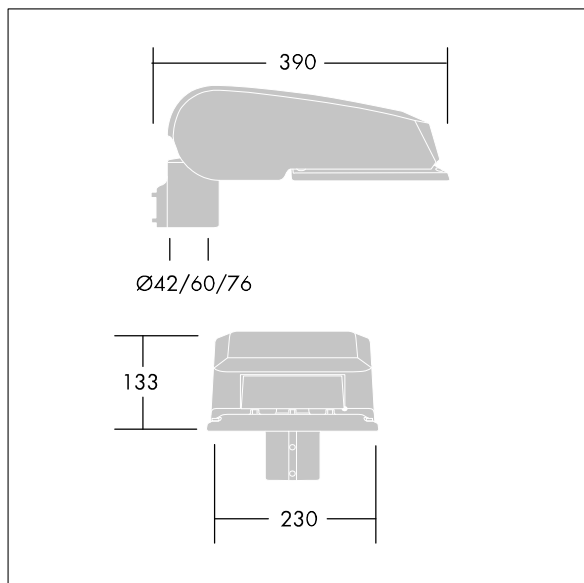

Dimensioner: 390 x 230 x 133 mm

Systemeffekt: 38 W

Ljusflöde från armatur: 5669 lm

Armaturverkningsgrad: 149 lm/W

Vikt: 5,7 kg

Projicerad vindyta: 0.077 m<sup>2</sup>

TLG\_CTEQ\_F\_SMTP36LEDPDB.jpg

TLG\_CETQ\_M\_S.wmf