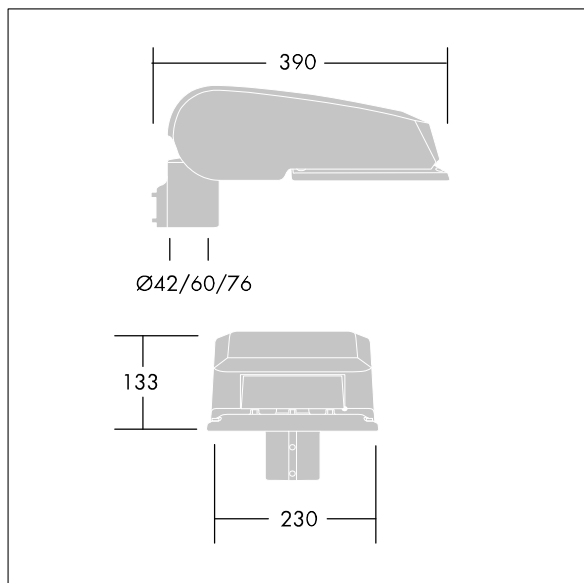

CiviTEQ

En liten LED-vägbelysningsarmatur med 24, 500mA-drivning och Extra bred väg-optik. Elektronisk driftdon utan ljusreglering. Elektrisk klass II, IP66, IK08. Hus: pressgjuten Aluminium (EN AC-44300), Ljusgrå texturfärg 150 (liknar RAL9006). Kupa: härdat plant glas. Skruvar: rostfritt stål, Ecolubric®-behandlad. Levereras med Ø60 mm utliggaradapter för montering i stolptopp (0°/5°/10° lutning) eller sidoingång (-20°/-15°/-10°/-5°/0° lutning). Utrustad med 50% effektreduceringskrets, aktiv 3 timmar före och 5 timmar efter beräknad midnatt. Den kan avaktiveras vid installation med en intern brytare som sitter lätt åtkomligt. Levereras med 4000K LED. Överspänningsskydd: 10 kV gemensam mod med monopuls, 8 kV gemensam mod med multipuls och 6 kV differensmod med multipuls. 6 kV gemensam mod och differensmod med multipuls om ett permanent DALI-system är anslutet.

Dimensioner: 390 x 230 x 133 mm

Systemeffekt: 38 W

Ljusflöde från armatur: 5669 lm

Armaturverkningsgrad: 149 lm/W

Vikt: 5,7 kg

Projicerad vindyta: 0.077 m²

TLG_CTEQ_F_SMTP36LEDPDB.jpg

TLG_CETQ_M_S.wmf