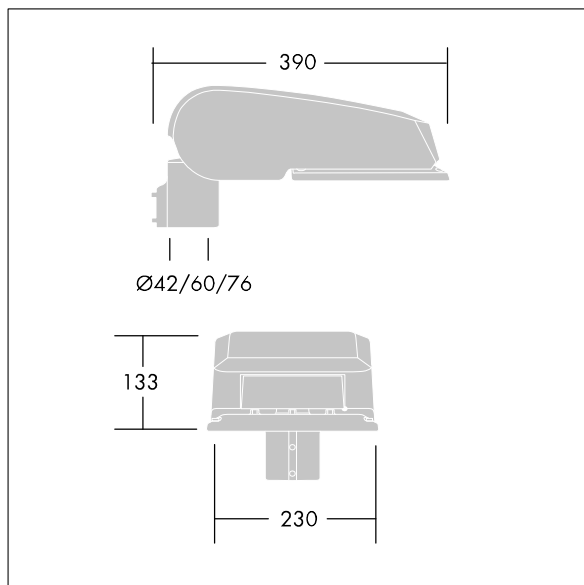

Dimensioner: 390 x 230 x 133 mm

Systemeffekt: 27 W

Ljusflöde från armatur: 4129 lm

Armaturverkningsgrad: 153 lm/W

Vikt: 5,7 kg

Projicerad vindyta: 0.077 m<sup>2</sup>

TLG\_CTEQ\_F\_SMTP36LEDPDB.jpg

TLG\_CETQ\_M\_S.wmf